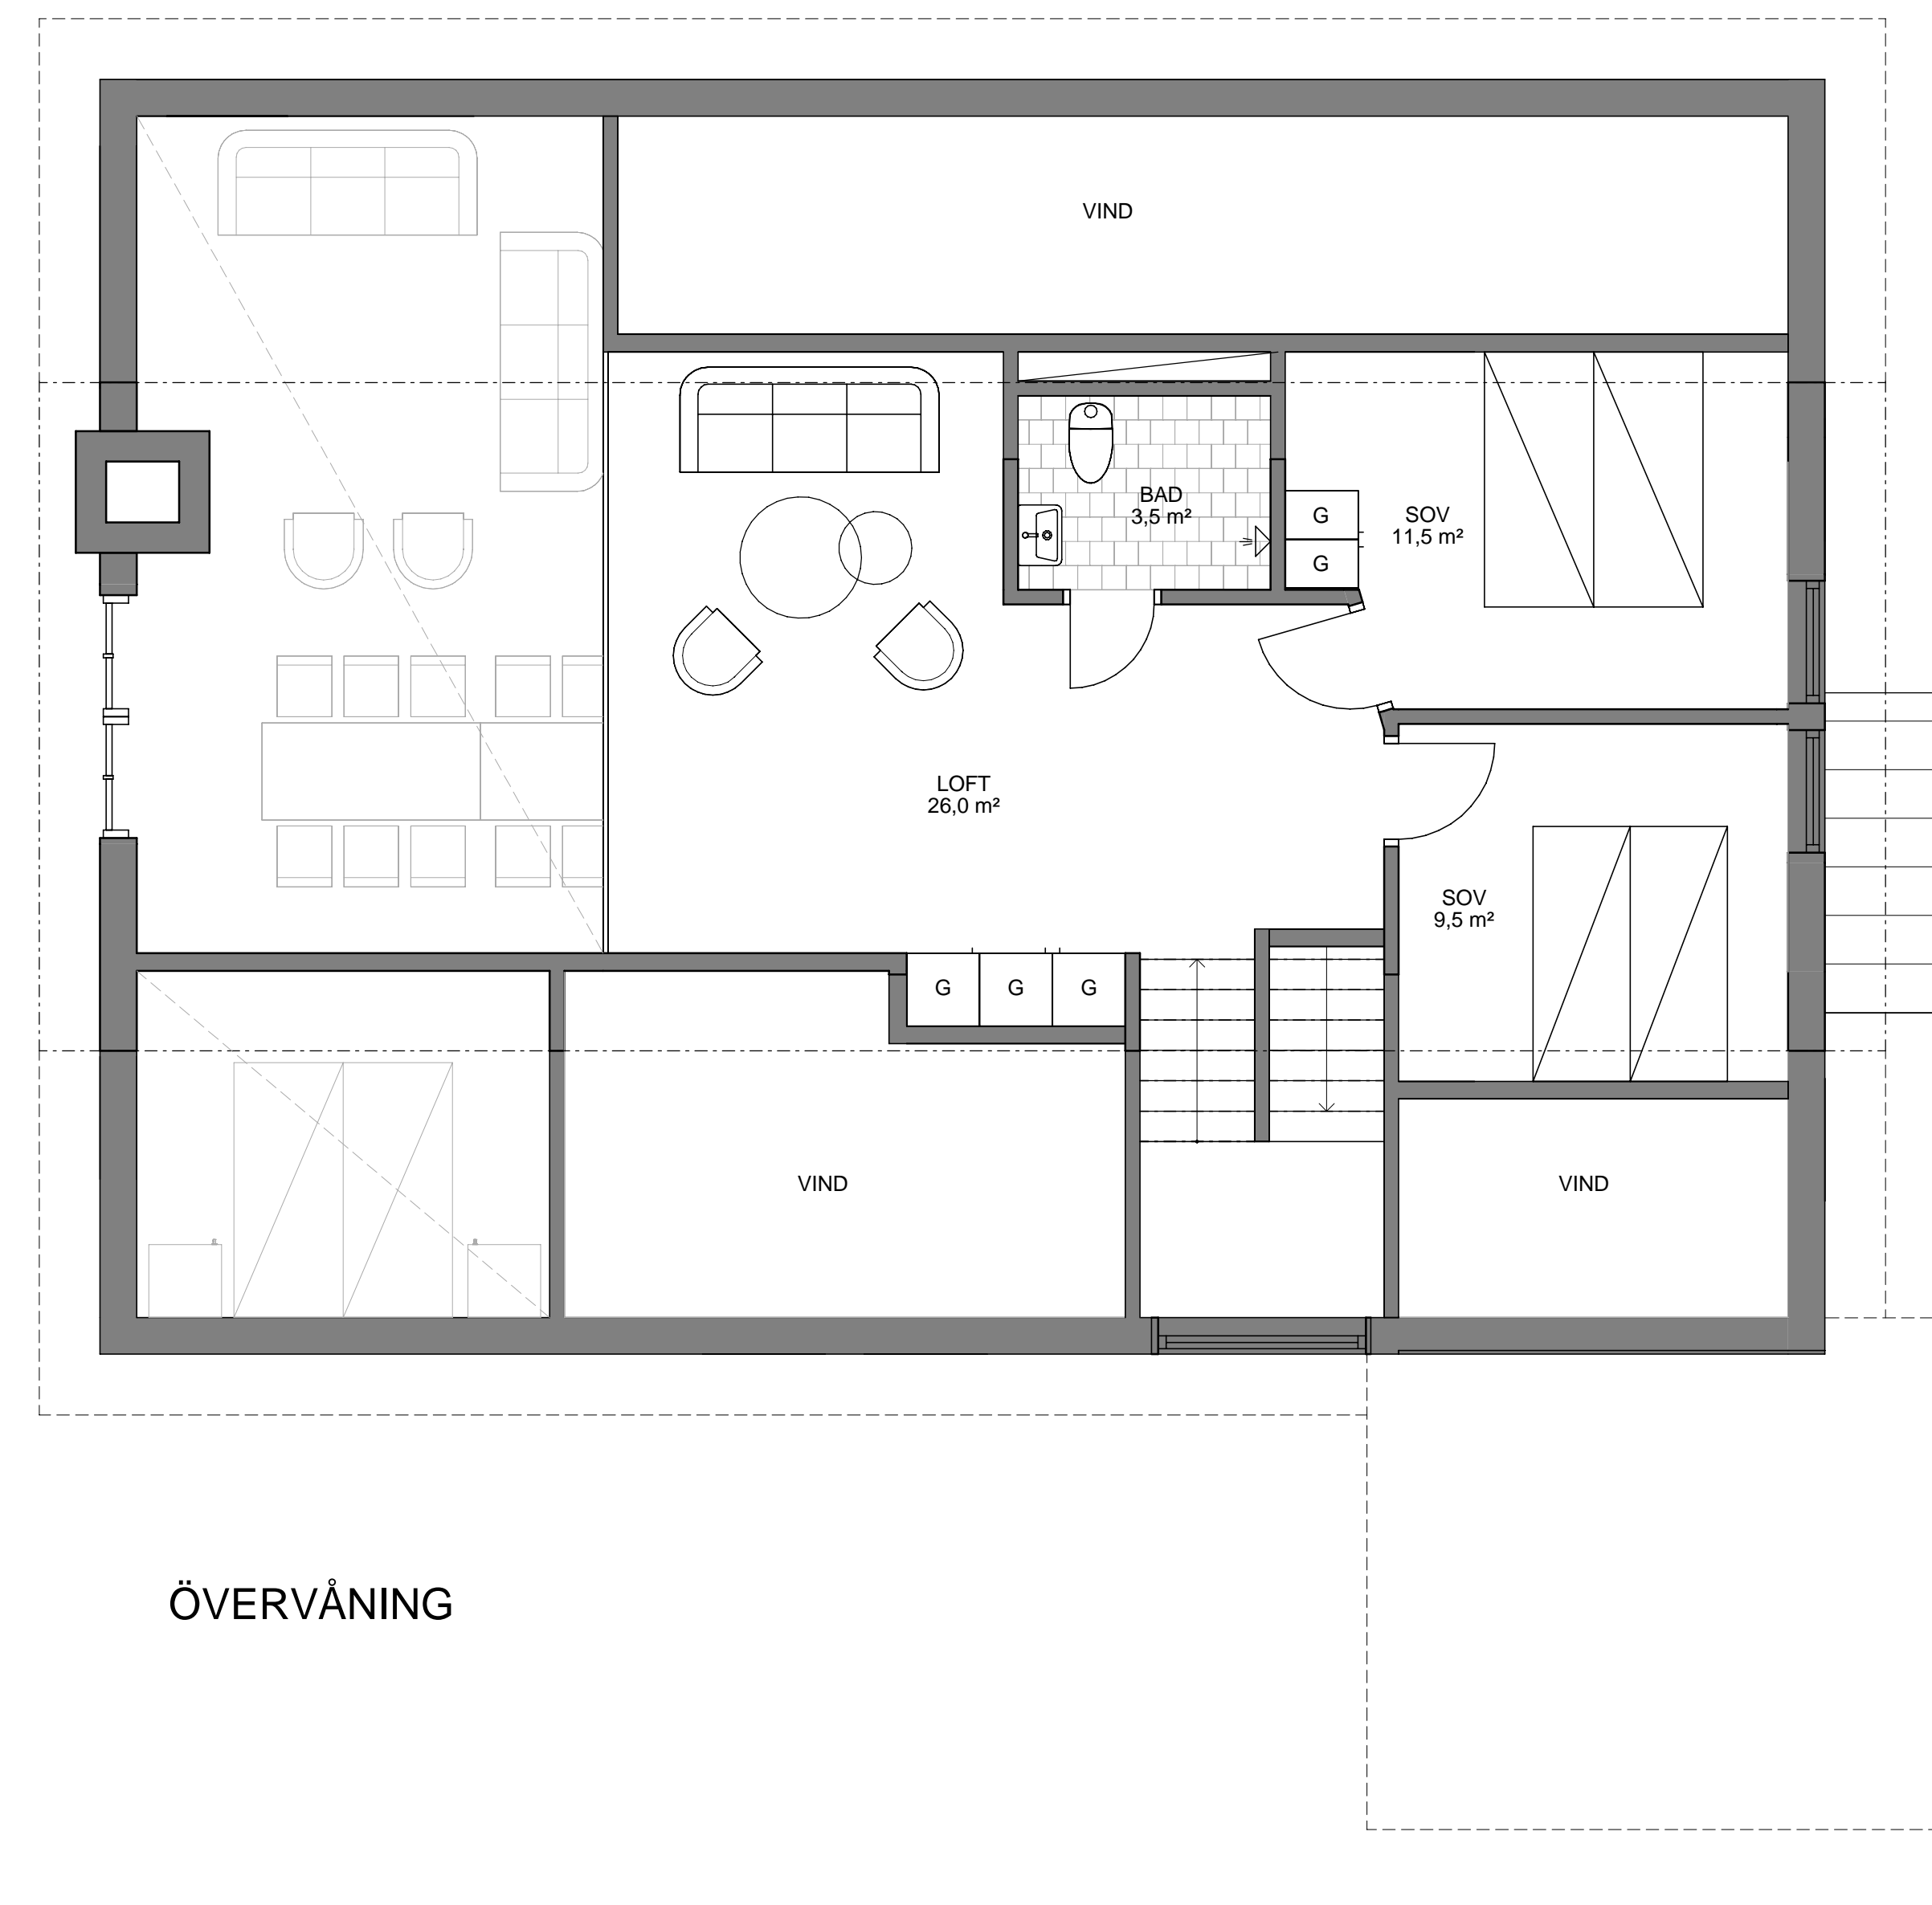

ENTRÉPLAN

ÖVERVÅNING

HUSMODELL B

HUSFAKTA

ENBOSTADSHUS

ANTAL RUM	8 RUM OCH KÖK	ANTAL PLAN	1,5-PLAN
BOAREA	182,5 m ²	BYGGNADSHÖJD	3,5 m
ANTAL SOVRUM	6 st	TAKLUTNING	30°
ANTAL BADRUM	2 st	BYGGNADSAREA	149 m ²
		ÖVRIG BYA	30 m ²

ARKITEKT
Hans Göran Skogsjö