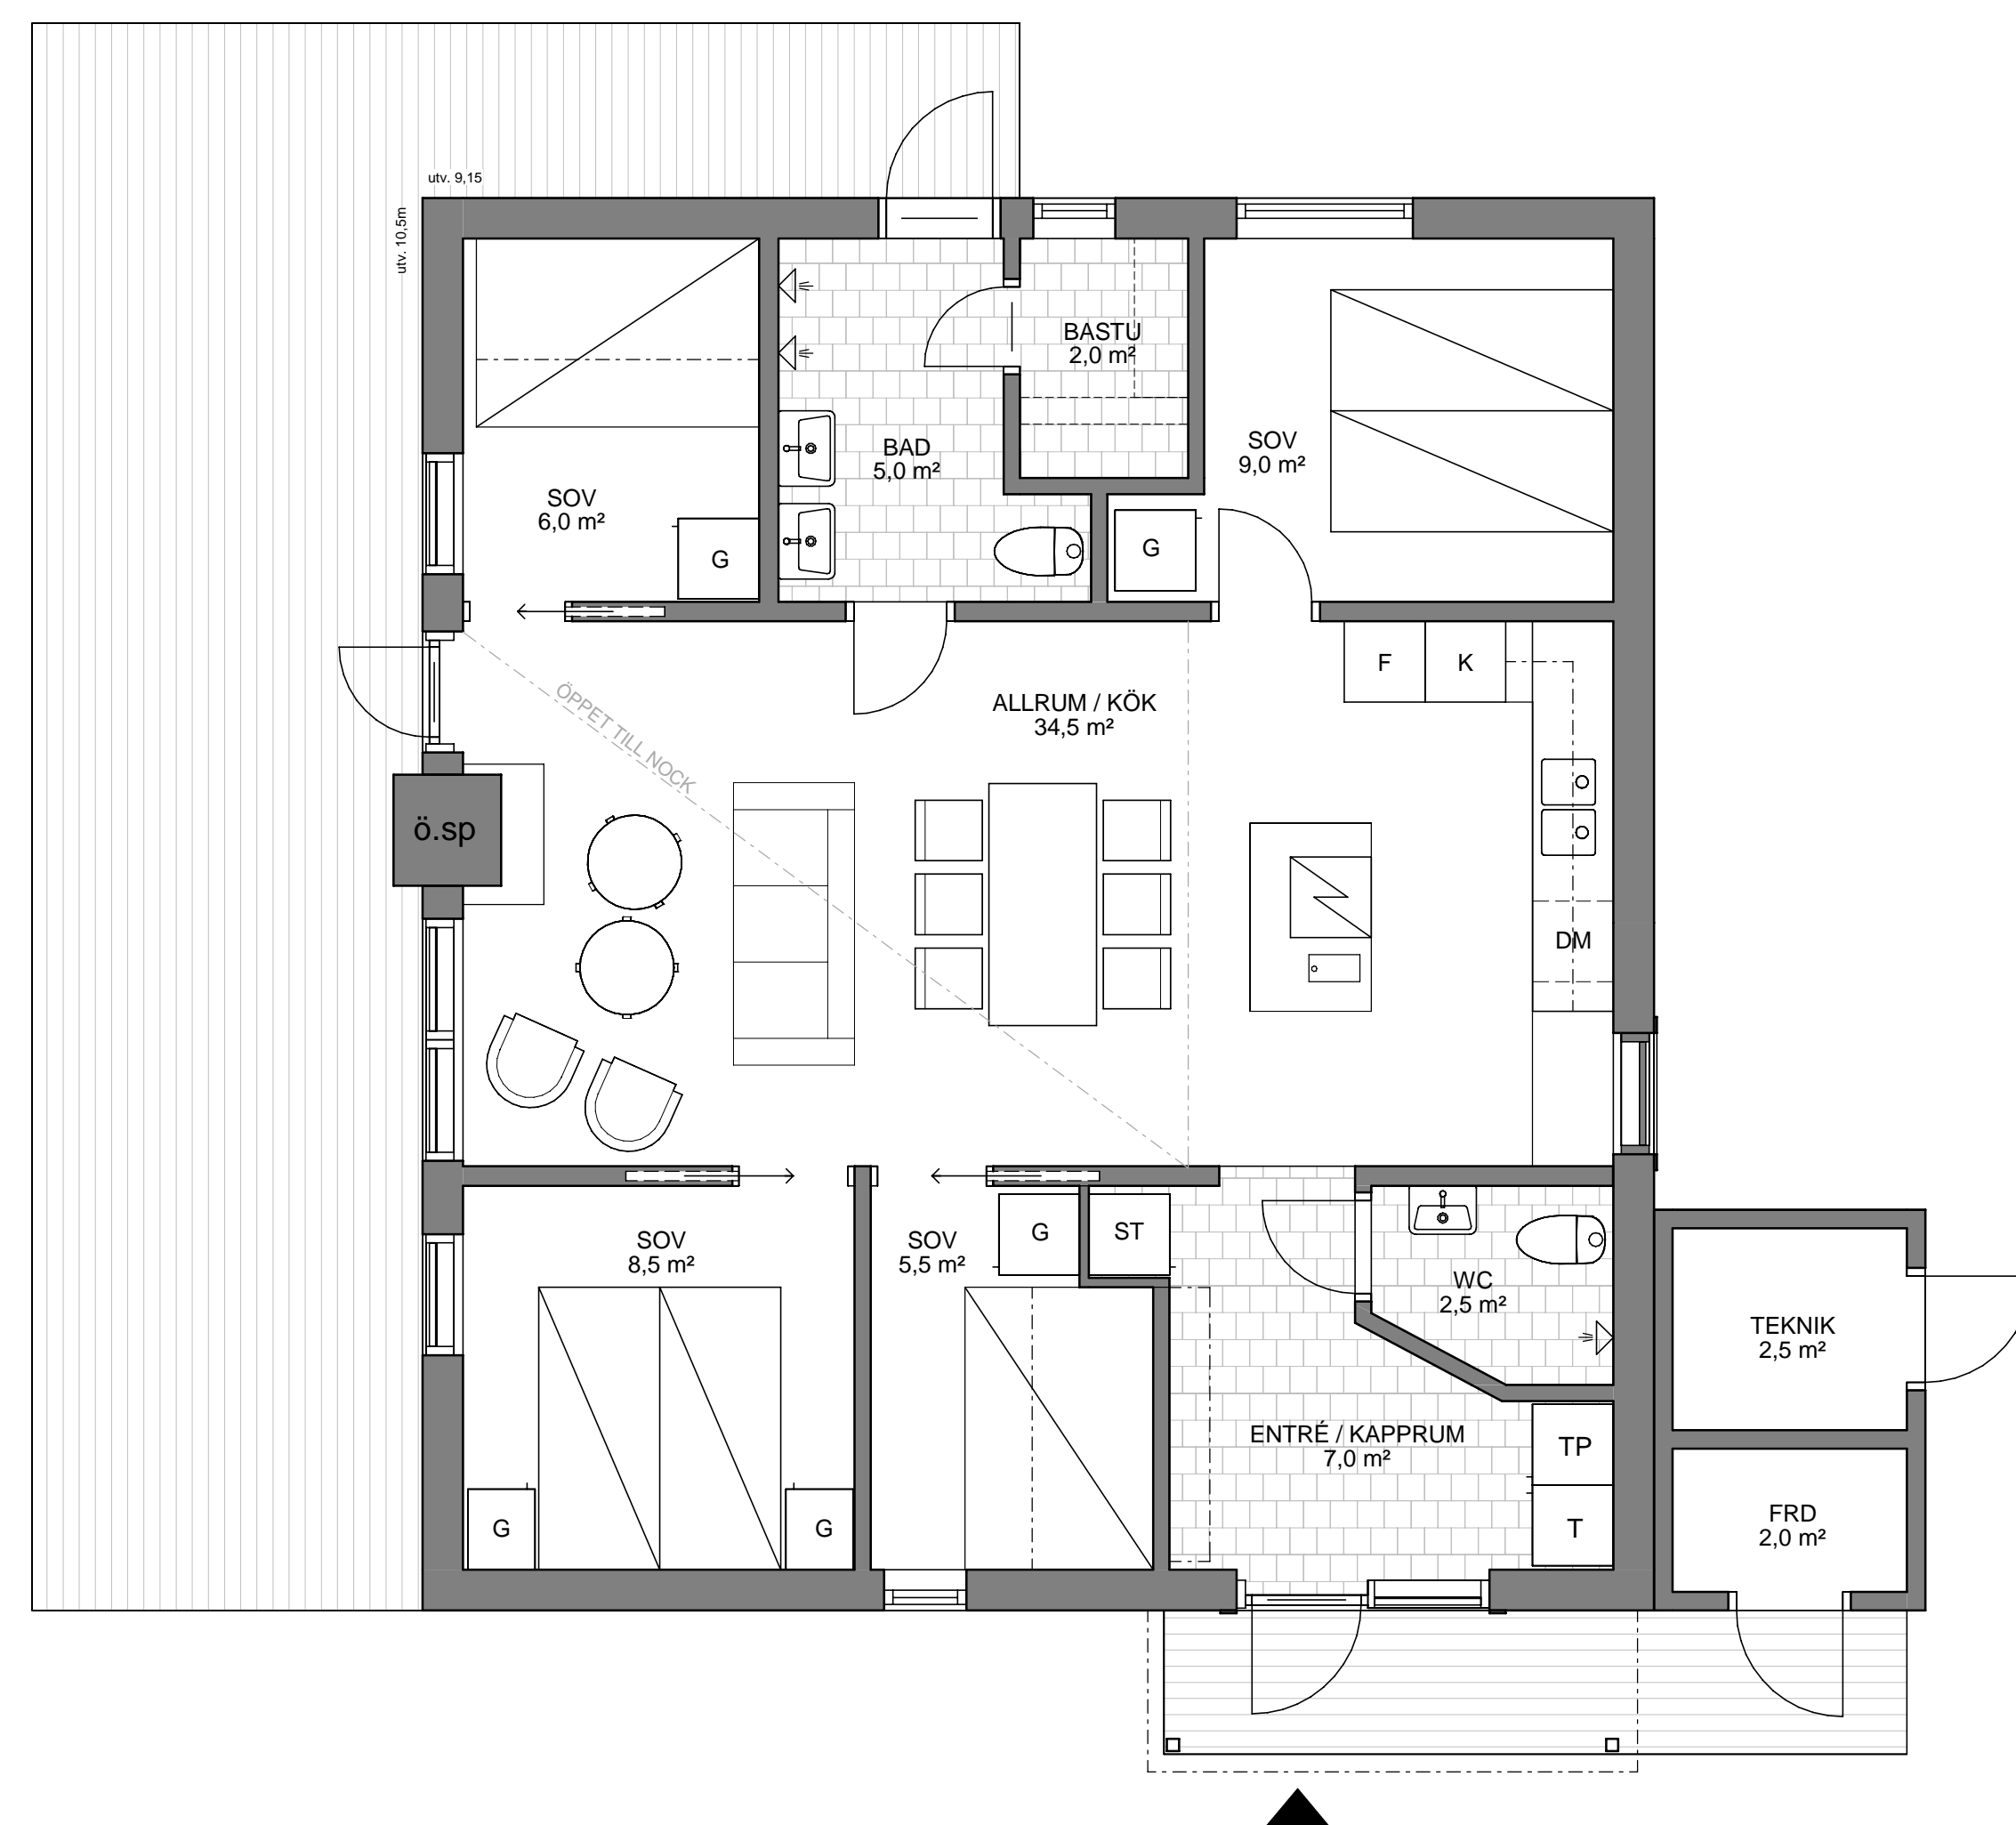

HUSMODELL F

HUSFAKTA

ENBOSTADSHUS

ANTAL PLAN	1-PLAN
BYGGNADSAREA	96 m ²
ÖVRIG BYA	10 m ²
BYGGNADSHÖJD	3,5 m
TAKLUTNING	30°

ANTAL RUM	5 RUM OCH KÖK
BOAREA	84,5 m ²
ANTAL SOVRUM	4 st
ANTAL BADRUM	2 st

0 1 3m
1:50 A1