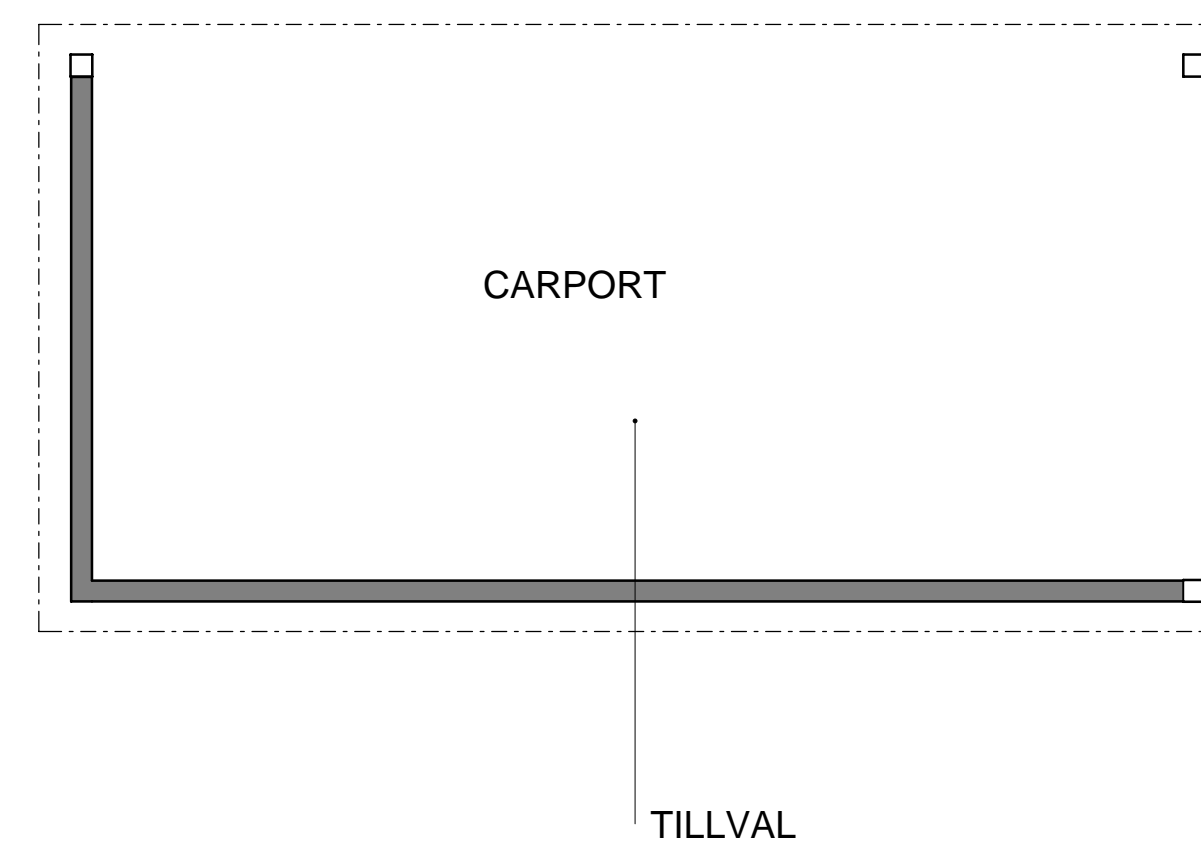

HUSMODELL F

HUSFAKTA

ENBOSTADSHUS

ANTAL PLAN	1-PLAN
BYGGNADSAREA	96 m ²
ÖVRIG BYA	10 m ²
BYGGNADSHÖJD	3,5 m
TAKLUTNING	30°

ANTAL RUM	5 RUM OCH KÖK
BOAREA	84,5 m ²
ANTAL SOVRUM	4 st
ANTAL BADRUM	2 st

0 1 3m
1:50 A1